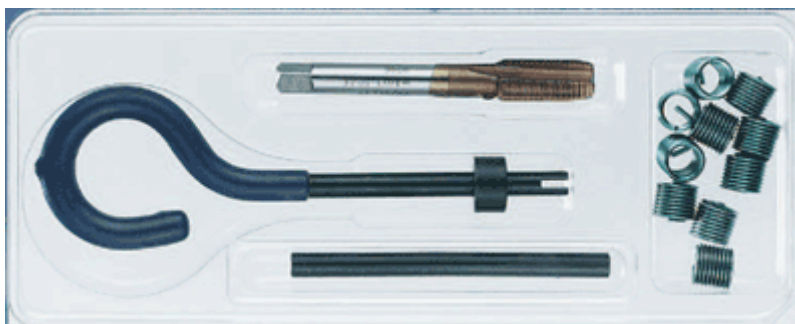

Varenummer: 1325708010000  
Beskrivelse: Manuelt montagesæt for M 8x1  
Filtex \*Blister\* M 8x1

## Mål

---

Betegnelse = Monterings værktøj